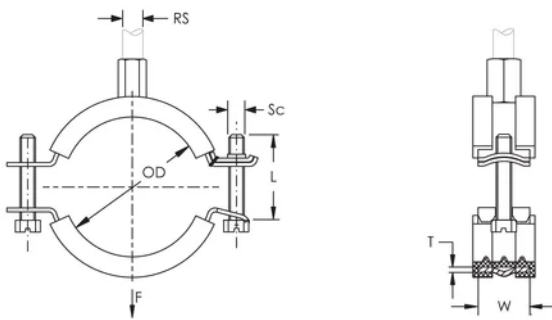

Température: -50 to 110 °C

Diamètre extérieur (OD): 165 - 169 mm

Taille du tuyau: 6"

NB/DN: 150

Taille du piquet (RS): M8;M10

Largeur (W): 23 mm

Épaisseur (T): 2.5 mm

Diamètre de vis (Sc): 8

Longueur de la vis (L): 30mm

Charge statique: 2200N

INFORMATIONS PRODUIT COMPLÉMENTAIRES

L'isolation est en caoutchouc EPDM.

DIAGRAMMES

AVERTISSEMENT

Les produits nVent doivent être installés et utilisés uniquement comme indiqué dans les feuilles d'instructions et les documents de formation de nVent. Les feuilles d'instructions sont disponibles sur www.nvent.com et auprès de votre représentant du service client nVent. Une installation incorrecte, une mauvaise utilisation, une mauvaise application ou tout autre défaut de respect total des instructions et des avertissements de nVent peut entraîner une défaillance du produit, des dommages matériels, des blessures corporelles graves et la mort et/ou annuler votre garantie.