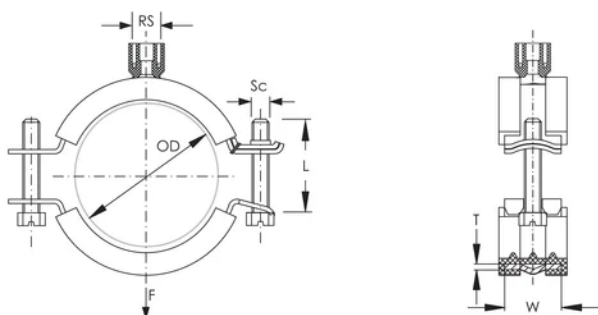

Diamètre de vis (Sc): 6 mm

Longueur de la vis (L): 32mm

Charge statique: 1000N

Poids unitaire: 0.11 kg

INFORMATIONS PRODUIT COMPLÉMENTAIRES

L'isolation est en caoutchouc EPDM.

DIAGRAMMES

AVERTISSEMENT

Les produits nVent doivent être installés et utilisés uniquement comme indiqué dans les feuilles d'instructions et les documents de formation de nVent. Les feuilles d'instructions sont disponibles sur www.nvent.com et auprès de votre représentant du service client nVent. Une installation incorrecte, une mauvaise utilisation, une mauvaise application ou tout autre défaut de respect total des instructions et des avertissements de nVent peut entraîner une défaillance du produit, des dommages matériels, des blessures corporelles graves et la mort et/ou annuler votre garantie.

North America

+1.800.753.9221

Option 1 – Customer Care

Option 2 – Technical

Support

Europe

Netherlands:

+31 800-0200135

France:

+33 800 901 793

Europe

Germany:

800 1890272

Other Countries:

+31 13 5835404

APAC

Shanghai:

+ 86 21 2412 1618/19

Sydney:

+61 2 9751 8500

Notre gamme complète de marques:

CADDY

ERICO

HOFFMAN

ILSCO

SCHROFF

TRACHTE