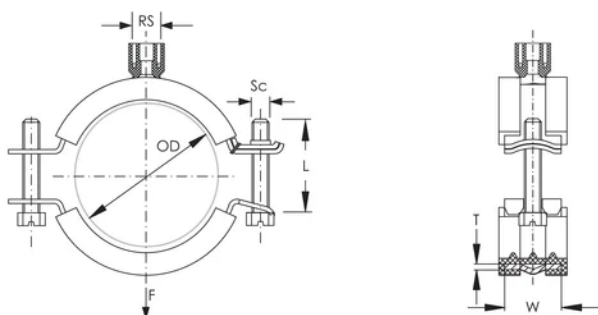

nVent CADDY Macrofix Plus Kombi écrou combi, M8, M10, 1/2" T., 31–37mm dia. ex.

RÉFÉRENCE CATALOGUE

MPK037

FONCTIONS

Possède un mécanisme de fermeture facile

Isolation résistante au vieillissement

Réduction du bruit de catégorie II selon la norme DIN EN ISO 3822-1

Température: -50 to 110 °C

Couleur: Noir

Matériau: Acier;Caoutchouc EPDM-SBR

Finition: Electro-galvanisé

Diamètre extérieur (OD): 31 - 37 mm

Taille du tuyau: 1"

NB/DN: 25

Largeur (W): 20 mm

Épaisseur (T): 1 mm

Diamètre de vis (Sc): 6 mm

Longueur de la vis (L): 32mm

Charge statique: 1000N

Poids unitaire: 0.12 kg

INFORMATIONS PRODUIT COMPLÉMENTAIRES

L'isolation est en caoutchouc EPDM.

DIAGRAMMES