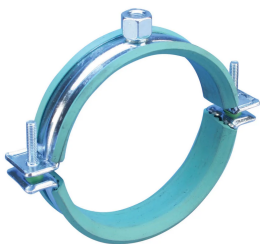

nVent CADDY Macrofix Plus LF faible friction, 16 mm OD, 3/8" Tuyau, 10 DN

RÉFÉRENCE CATALOGUE

MPL016

FONCTIONS

Possède un mécanisme de fermeture facile

Isolation résistante au vieillissement spécialement conçue pour des applications sur tuyau en plastique

Les propriétés de faible friction permettent la dilatation, la contraction et une grande facilité de glissement du tuyau

Conforme à la norme SP-58 (type 12) de la MSS (Manufacturers Standardization Society)

Réduction du bruit de catégorie II selon la norme DIN EN ISO 3822-1

Conforme à la conception d'isolation acoustique selon la norme DIN 4109

ATTRIBUTS DU PRODUIT

Référence article: 595035

Matériau: Acier;Caoutchouc EPDM-SBR

Finition: Électro-galvanisé

Couleur: Vert

Température: -50 to 110 °C

Diamètre extérieur (OD): 16 mm

Taille du tuyau: 3/8"

NB/DN: 10

Taille du piquet (RS): M8;M10

Largeur (W): 30 mm