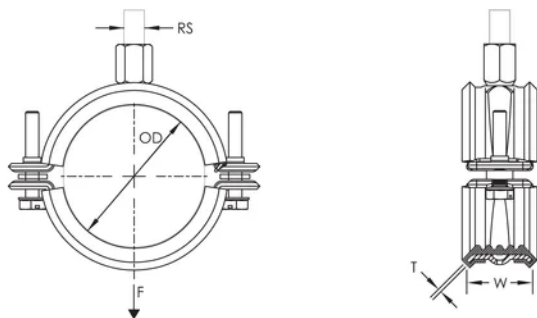

Finition: Électro-galvanisé

Couleur: Vert

Température: -50 to 110 °C

Diamètre extérieur (OD): 16 mm

Taille du tuyau: 3/8"

NB/DN: 10

Taille du piquet (RS): M8;M10

Largeur (W): 30 mm

Épaisseur (T): 1.5 mm

Charge statique: 1125N

INFORMATIONS PRODUIT COMPLÉMENTAIRES

L'isolation est en caoutchouc EPDM.

DIAGRAMMES

AVERTISSEMENT

Les produits nVent doivent être installés et utilisés uniquement comme indiqué dans les feuilles d'instructions et les documents de formation de nVent. Les feuilles d'instructions sont disponibles sur www.nvent.com et auprès de votre représentant du service client nVent. Une installation incorrecte, une mauvaise utilisation, une mauvaise application ou tout autre défaut de respect total des instructions et des avertissements de nVent peut entraîner une défaillance du produit, des dommages matériels, des blessures corporelles graves et la mort et/ou annuler votre garantie.