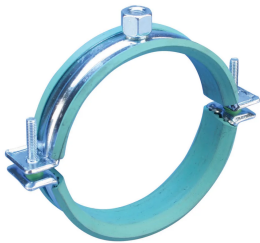

# nVent CADDY Macrofix Plus LF faible friction, 25 mm OD, 3/4" Tuyau, 20 DN, 25 mm tuyau en plastique

## FONCTIONS

---

Possède un mécanisme de fermeture facile

Isolation résistante au vieillissement spécialement conçue pour des applications sur tuyau en plastique

Les propriétés de faible friction permettent la dilatation, la contraction et une grande facilité de glissement du tuyau

## ATTRIBUTS DU PRODUIT

---

Référence article: 595037

Matériau: Acier;Caoutchouc EPDM-SBR

Finition: Électro-galvanisé

Couleur: Vert

Température: -50 to 110 °C

Diamètre extérieur (OD): 25 mm

Taille du tuyau: 3/4"

NB/DN: 20

Taille du tuyau en plastique: 25mm

Taille du piquet (RS): M8;M10

Largeur (W): 30 mm

Épaisseur (T): 1.5 mm

Charge statique: 1125N