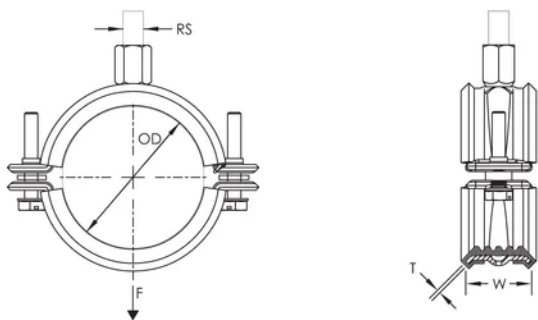

Taille du tuyau en plastique: 25mm

Taille du piquet (RS): M8;M10

Largeur (W): 30 mm

Épaisseur (T): 1.5 mm

Charge statique: 1125N

INFORMATIONS PRODUIT COMPLÉMENTAIRES

L'isolation est en caoutchouc EPDM.

DIAGRAMMES

AVERTISSEMENT

Les produits nVent doivent être installés et utilisés uniquement comme indiqué dans les feuilles d'instructions et les documents de formation de nVent. Les feuilles d'instructions sont disponibles sur www.nvent.com et auprès de votre représentant du service client nVent. Une installation incorrecte, une mauvaise utilisation, une mauvaise application ou tout autre défaut de respect total des instructions et des avertissements de nVent peut entraîner une défaillance du produit, des dommages matériels, des blessures corporelles graves et la mort et/ou annuler votre garantie.

North America

+1.800.753.9221

Option 1 – Customer Care

Option 2 – Technical

Support

Europe

Netherlands:

+31 800-0200135

France:

+33 800 901 793

Europe

Germany:

800 1890272

Other Countries:

+31 13 5835404

APAC

Shanghai:

+ 86 21 2412 1618/19

Sydney:

+61 2 9751 8500

Notre gamme complète de marques:

CADDY

ERICO

HOFFMAN

ILSCO

SCHROFF

TRACHTE