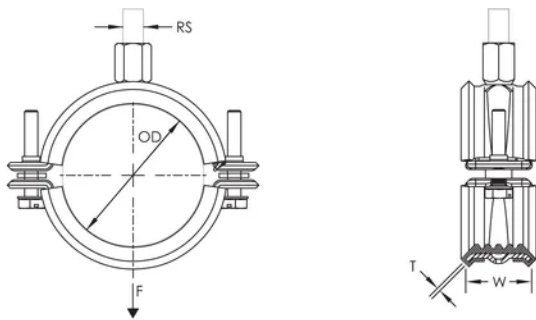

Taille du tuyau en plastique: 40mm

Taille du piquet (RS): M8;M10

Largeur (W): 30 mm

Épaisseur (T): 1.5 mm

Charge statique: 1125N

INFORMATIONS PRODUIT COMPLÉMENTAIRES

L'isolation est en caoutchouc EPDM.

DIAGRAMMES

AVERTISSEMENT

Les produits nVent doivent être installés et utilisés uniquement comme indiqué dans les feuilles d'instructions et les documents de formation de nVent. Les feuilles d'instructions sont disponibles sur www.nvent.com et auprès de votre représentant du service client nVent. Une installation incorrecte, une mauvaise utilisation, une mauvaise application ou tout autre défaut de respect total des instructions et des avertissements de nVent peut entraîner une défaillance du produit, des dommages matériels, des blessures corporelles graves et la mort et/ou annuler votre garantie.

North America

+1.800.753.9221

Option 1 – Customer Care

Option 2 – Technical

Support

Europe

Netherlands:

+31 800-0200135

France:

+33 800 901 793

Europe

Germany:

800 1890272

Other Countries:

+31 13 5835404

APAC

Shanghai:

+ 86 21 2412 1618/19

Sydney:

+61 2 9751 8500

Notre gamme complète de marques:

CADDY

ERICO

HOFFMAN

ILSCO

SCHROFF

TRACHTE