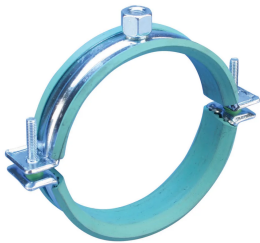

# nVent CADDY Macrofix Plus LF faible friction, 40 mm OD, 1 1/4" Tuyau, 32 DN, 40 mm tuyau en plastique

## FONCTIONS

---

Possède un mécanisme de fermeture facile

Isolation résistante au vieillissement spécialement conçue pour des applications sur tuyau en plastique

Les propriétés de faible friction permettent la dilatation, la contraction et une grande facilité de glissement du tuyau

## ATTRIBUTS DU PRODUIT

---

Référence article: 595039

Matériau: Acier;Caoutchouc EPDM-SBR

Finition: Électro-galvanisé

Couleur: Vert

Température: -50 to 110 °C

Diamètre extérieur (OD): 40 mm

Taille du tuyau: 1 1/4" Min

NB/DN: 32

Taille du tuyau en plastique: 40mm

Taille du piquet (RS): M8;M10

Largeur (W): 30 mm

Épaisseur (T): 1.5 mm

Charge statique: 1125N