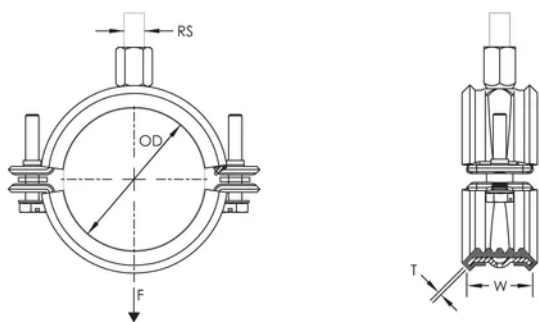

Finition: Électro-galvanisé

Couleur: Vert

Température: -50 to 110 °C

Diamètre extérieur (OD): 75 mm

Taille du tuyau: 2 1/2"

NB/DN: 65

Taille du tuyau en plastique: 75mm

Taille du piquet (RS): M8;M10

Largeur (W): 30 mm

Épaisseur (T): 2 mm

Charge statique: 1725N

INFORMATIONS PRODUIT COMPLÉMENTAIRES

L'isolation est en caoutchouc EPDM.

DIAGRAMMES

AVERTISSEMENT

Les produits nVent doivent être installés et utilisés uniquement comme indiqué dans les feuilles d'instructions et les documents de formation de nVent. Les feuilles d'instructions sont disponibles sur www.nvent.com et auprès de votre représentant du service client nVent. Une installation incorrecte, une mauvaise utilisation, une mauvaise application ou tout autre défaut de respect total des instructions et des avertissements de nVent peut entraîner une défaillance du produit, des dommages matériels, des blessures corporelles graves et la mort et/ou annuler votre garantie.