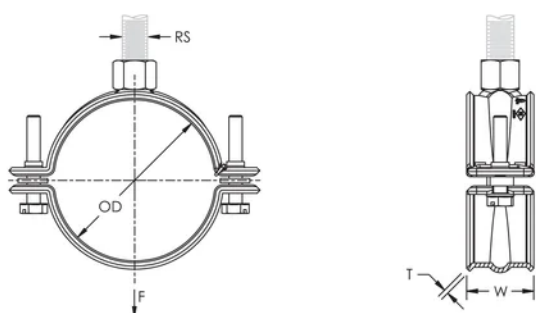

ATTRIBUTS DU PRODUIT

Référence article: 595053

Matériau: Acier

Finition: Électro-galvanisé

Taille du tuyau: 3/4"

NB/DN: 20

Diamètre extérieur (OD): 25.0 - 26.9 mm

Taille du piquet (RS): M10

Largeur (W): 30 mm

Épaisseur (T): 1.5 mm

Charge statique: 1125N

DIAGRAMMES

AVERTISSEMENT

Les produits nVent doivent être installés et utilisés uniquement comme indiqué dans les feuilles d'instructions et les documents de formation de nVent. Les feuilles d'instructions sont disponibles sur www.nvent.com et auprès de votre représentant du service client nVent. Une installation incorrecte, une mauvaise utilisation, une mauvaise application ou tout autre défaut de respect total des instructions et des avertissements de nVent peut entraîner une défaillance du produit, des dommages matériels, des blessures corporelles graves et la mort et/ou annuler votre garantie.

North America

+1.800.753.9221

Option 1 – Customer Care

Option 2 – Technical

Support

Europe

Netherlands:

+31 800-0200135

France:

+33 800 901 793

Europe

Germany:

800 1890272

Other Countries:

+31 13 5835404

APAC

Shanghai:

+ 86 21 2412 1618/19

Sydney:

+61 2 9751 8500

Notre gamme complète de marques:

CADDY

ERICO

HOFFMAN

ILSCO

SCHROFF

TRACHTE