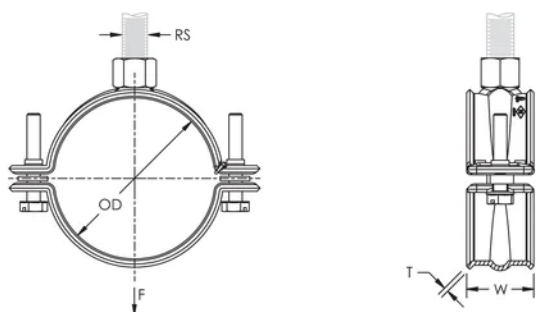

Adapté au tuyau de gicleur en acier allant de 3/4" à 2" (20 à 50 DN)

Élimine la nécessité d'un renfort parasismique lorsque les descentes sont inférieures à 150 mm (6 po) de la surface de fixation

Les vis ont une tête multi-fonction compatible avec embouts de vissage plat, cruciforme et douille hexagonale

Conforme à la norme SP-58 (type 12) de la MSS (Manufacturers Standardization Society)

ATTRIBUTS DU PRODUIT

Référence article: 595063

Matériau: Acier

Finition: Électro-galvanisé

Taille du tuyau: 4"

NB/DN: 100

Diamètre extérieur (OD): 110.0 - 114.3 mm

Taille du piquet (RS): M10

Largeur (W): 30 mm

Épaisseur (T): 2.5 mm

Charge statique: 2000N

DIAGRAMMES

AVERTISSEMENT

Les produits nVent doivent être installés et utilisés uniquement comme indiqué dans les feuilles d'instructions et les documents de formation de nVent. Les feuilles d'instructions sont disponibles sur www.nvent.com et auprès de votre représentant du service client nVent. Une installation incorrecte, une mauvaise utilisation, une mauvaise application ou tout autre défaut de respect total des instructions et des avertissements de nVent peut entraîner une défaillance du produit, des dommages matériels, des blessures corporelles graves et la mort et/ou annuler votre garantie.