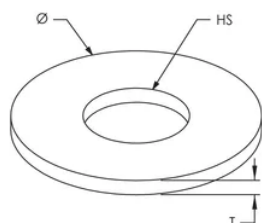

Référence catalogue	Référence article	Matériau	Finition	Taille de trou (HS)	Diamètre (Ø)	Épaisseur (T)
01110HD	592415	Acier	Galvanisé à chaud	10.5 mm	21 mm	2 mm
01112EG	592420	Acier	Électro-galvanisé	13 mm	24 mm	2.5 mm
01112S4	592510	Acier inoxydable 304 (EN 1.4301)		13 mm	24 mm	2.5 mm
01116EG	400448	Acier	Électro-galvanisé	17 mm	30 mm	3 mm

DIAGRAMMES