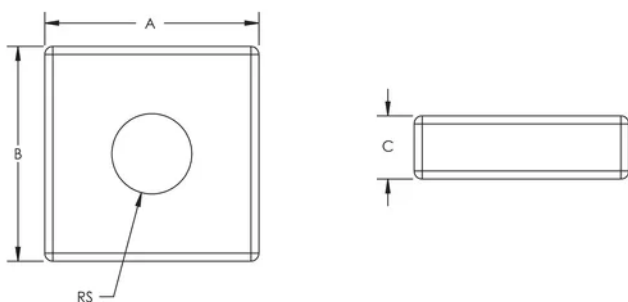

## FONCTIONS

Sa taille carrée permet à l'écrou d'être serré à l'aide de pinces dans les endroits difficiles d'accès

## SPÉCIFICATIONS

**Finition:** Électro-galvanisé

**Matériau:** Acier

Table 1/1

Référence catalogue	Référence article	Taille du piquet (RS)	A	B	C
VKM6	187310	6	17 mm	17 mm	5 mm
VKM8	187320	8	17 mm	17 mm	5 mm
VKM10	187330	10	17 mm	17 mm	5 mm

## DIAGRAMMES