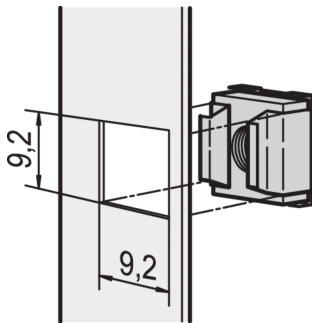

Kit d'écrous baie

Data Solutions

Les écrous-cages autorisent un large choix de tailles d'écrous et de vis et sont faciles à remplacer, contrairement aux trous pré-filetés. Les écrous-cages sont faciles à utiliser sur des matériaux trop fins ou souples pour être filetés.

CERTIFICATIONS

FONCTIONS

Pour fixation de divers éléments (dans les perforations carrées) nécessitant une visserie M4 ou M5

Pour une mise à la masse conforme, utiliser un écrou-cage de mise à la masse et une rondelle sur au moins un point de fixation

SPÉCIFICATIONS

Type de produit: Écrou

Matériau: Acier

Table 1/1

Référence catalogue	Finition	Quantité par colis	Taille du filetage	Famille de produits	Type	Compatible avec
---------------------	----------	--------------------	--------------------	---------------------	------	-----------------