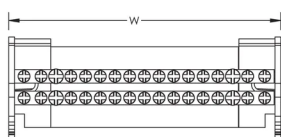

ATTRIBUTS DU PRODUIT

Référence article: 563720

Intensité nominale maximale, CEI: 40A

Courant admissible à court terme (I_{cw}) 1s: 4.5kA

Courant de court-circuit pic (I_{pk}): 22kA

Tension de fonctionnement maximale, CEI (UI): 500

Nombre de connexions côté ligne: 2

Taille du câble torsadé compact côté ligne: 6 - 16 mm²

Taille du câble torsadé côté ligne - embout: 4 - 10mm²

Nombre de connexions côté charge: 15

Taille du câble torsadé compact côté charge: (15) 1,5 - 4 mm²

Taille du câble torsadé côté charge - embout: (15) 0,75 - 4 mm²

Profondeur (D): 50mm

Hauteur (H): 50mm

Largeur (W): 130mm

Poids unitaire: 0.22kg

Indice d'inflammabilité: UL® 94V-0

Conformité: CEI® 60947-7-1

INFORMATIONS PRODUIT COMPLÉMENTAIRES

Le nombre de connexions côté ligne et charge s'entendent par pôle.

Directives de sélection pour les blocs de distribution										
Déclassement à appliquer pour une température ambiante (°C) et une température de fonctionnement de 85 °C										
Température ambiante (°C)	30°	35°	40°	45°	50°	55°	60°	65°	70°	75°
Coefficient de déclassement (d)	1	1	1	0.94	0.88	0.82	0.75	0.67	0.58	0.47
*environnement des blocs de distribution dans l'armoire électrique										

DIAGRAMMES