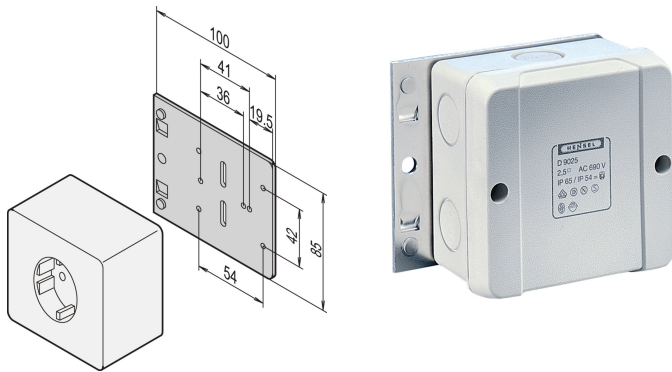

Plaque de montage pour prises simples

Data Solutions

RÉFÉRENCE CATALOGUE

20118-537

Plaque de montage pour prise simple.

CERTIFICATIONS

FONCTIONS

Pour toutes les prises disponibles dans le commerce

ATTRIBUTS DU PRODUIT

Type de produit: Platine de montage

Matériau: Aluminium

Quantité par colis: 1

Net Weight: 0.08kg

INFORMATIONS PRODUIT COMPLÉMENTAIRES

Prise en saillie non incluse dans la gamme de produits SCHROFF.