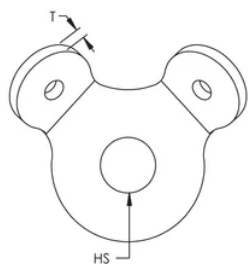

AVERTISSEMENT

Les produits nVent doivent être installés et utilisés uniquement comme indiqué dans les feuilles d'instructions et les documents de formation de nVent. Les feuilles d'instructions sont disponibles sur www.nvent.com et auprès de votre représentant du service client nVent. Une installation incorrecte, une mauvaise utilisation, une mauvaise application ou tout autre défaut de respect total des instructions et des avertissements de nVent peut entraîner une défaillance du produit, des dommages matériels, des blessures corporelles graves et la mort et/ou annuler votre garantie.

Notre gamme complète de marques:

CADDY ERICO HOFFMAN ILSCO SCHROFF TRACHTE