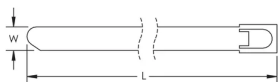

DIAGRAMMES

AVERTISSEMENT

Les produits nVent doivent être installés et utilisés uniquement comme indiqué dans les feuilles d'instructions et les documents de formation de nVent. Les feuilles d'instructions sont disponibles sur www.nvent.com et auprès de votre représentant du service client nVent. Une installation incorrecte, une mauvaise utilisation, une mauvaise application ou tout autre défaut de respect total des instructions et des avertissements de nVent peut entraîner une défaillance du produit, des dommages matériels, des blessures corporelles graves et la mort et/ou annuler votre garantie.