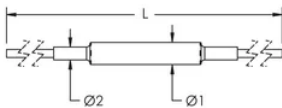

Référence catalogue	PEC100
Longueur du câble	450mm
Taille de câble	16 mm²
Classe d'étanchéité de l'armoire	IP 66 IP 67
Température	-30 to 70 °C
Diamètre 1 (Ø1)	28 mm
Diamètre 2 (Ø2)	16.3 mm

Table 2/2

Référence catalogue	PEC100
Longueur (L)	953mm
Poids unitaire	0.5 kg
Conformité	CEI® 61643-1 Classe I, Classe II CEI® 62561-3

INFORMATIONS PRODUIT COMPLÉMENTAIRES

La tolérance de la tension de claquage est de +/- 20 %.

DIAGRAMMES

AVERTISSEMENT

Les produits nVent doivent être installés et utilisés uniquement comme indiqué dans les feuilles d'instructions et les documents de formation de nVent. Les feuilles d'instructions sont disponibles sur www.nvent.com et auprès de votre représentant du service client nVent. Une installation incorrecte, une mauvaise utilisation, une mauvaise application ou tout autre défaut de respect total des instructions et des avertissements de nVent peut entraîner une défaillance du produit, des dommages matériels, des blessures corporelles graves et la mort et/ou annuler votre garantie.