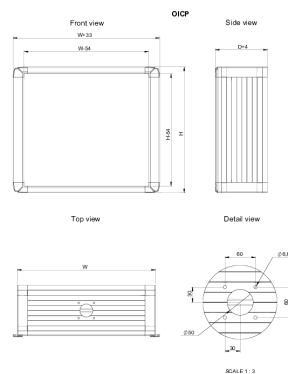

Pupitre opérateur, OICP

Le panneau de commande d'interface opérateur en aluminium, OICP, présente un modèle de perforations préusinées pour permettre la fixation souhaitée à un bras pivotant, et une plaque avant amovible à un indice de protection IP 65. Les composants peuvent être facilement montés grâce à la plaque avant amovible, et sont également accessibles par un panneau arrière amovible. Les poignées latérales sur l'armoire permettent un déplacement aisé de l'armoire dans la position de travail souhaitée. Le corps en aluminium dissipe plus de chaleur qu'un corps en acier doux, ce qui peut éliminer la nécessité d'une ventilation supplémentaire.

NORMES INDUSTRIELLES

CE UKCA

GOST

FONCTIONS

Matériau: Corps: AlMg Si05; plaque arrière: AlMg; angles: AISI 12.

Protection: IP 65.

Finition: Corps et plaque arrière: aluminium anodisé; angles: RAL 7016.

Instructions de montage: Panneau avant OIFP non compris dans la livraison standard et doit être commandé séparément.

Livraison: Corps, plaque arrière vissée, kit de montage de la plaque avant et accessoires de montage.

SPÉCIFICATIONS

Matériau:	Aluminium
Couleur:	Gris anthracite
Finition:	Revêtement poudré
Code couleur:	RAL 7016

Table 1/1

Référence catalogue	Hauteur	Largeur	Profondeur	Poids
OICP343920	345mm	395mm	200mm	7kg
OICP395220	398mm	525mm	200mm	9kg
OICP305220	309mm	525mm	200mm	7.9kg
OICP355220	345mm	525mm	200mm	8.3kg
OICP495420	495mm	542mm	200mm	10.3kg
OICP414720	415mm	470mm	200mm	8.5kg