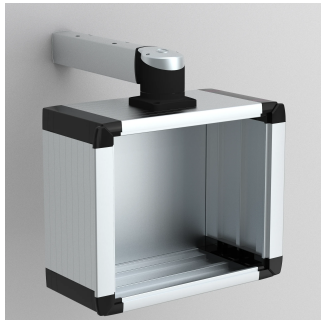

Pupitre opérateur, OICP

Le panneau de commande d'interface opérateur en aluminium, OICP, présente un modèle de perforations préusinées pour permettre la fixation souhaitée à un bras pivotant, et une plaque avant amovible à un indice de protection IP 65. Les composants peuvent être facilement montés grâce à la plaque avant amovible, et sont également accessibles par un panneau arrière amovible. Les poignées latérales sur l'armoire permettent un déplacement aisé de l'armoire dans la position de travail souhaitée. Le corps en aluminium dissipe plus de chaleur qu'un corps en acier doux, ce qui peut éliminer la nécessité d'une ventilation supplémentaire.

NORMES INDUSTRIELLES

CE UKCA

GOST

FONCTIONS

Matériau: Corps: AlMg Si05; plaque arrière: AlMg; angles: AISI 12.

Protection: IP 65.

Finition: Corps et plaque arrière: aluminium anodisé; angles: RAL 7016.

Instructions de montage: Panneau avant OIFP non compris dans la livraison standard et doit être commandé séparément.

Livraison: Corps, plaque arrière vissée, kit de montage de la plaque avant et accessoires de montage.

SPÉCIFICATIONS

Matériau:	Aluminium
Couleur:	Gris anthracite
Finition:	Revêtement poudré
Code couleur:	RAL 7016