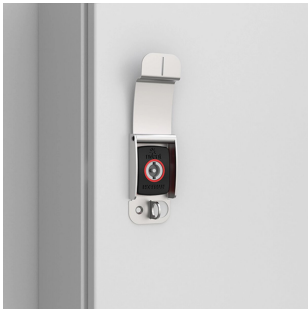

Couvercle inox de cadenassage | Armoires murales, PLC

Le couvercle de cadenassage est à monter sur la serrure standard existante. La serrure standard est totalement couverte et non accessible lorsque le couvercle est équipé d'un cadenas. Diamètre anse cadenas maximum 10 mm.

FONCTIONS

Description: Le couvercle de cadenassage est à monter sur la serrure standard existante. La serrure standard est totalement couverte et non accessible lorsque le couvercle est équipé d'un cadenas . Diamètre anse cadenas maximum 10 mm

Matériau: Acier inox

Unité de livraison: 1 pièce.

SPÉCIFICATIONS

Table 1/1

Référence catalogue	Référence article	Hauteur	Largeur	Profondeur	Matériau de l'armoire	Famille de produits
PLC01	PLC01	77mm	39mm	19mm	Acier doux	Montage mural