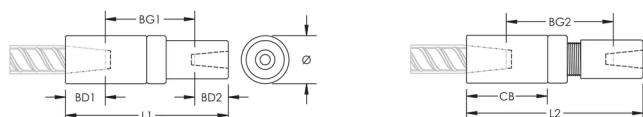

Profondeur de barre 1 (BD1): 19mm

Profondeur de barre 2 (BD2): 18mm

Écartement des barres 1 (BG1): 61mm

Écartement des barres 2 (BG2): 68mm

Corps du coupleur (CB): 46mm

Poids unitaire: 0.29 kg

Conçu pour respecter les normes suivantes: AASHTO;ABNT NBR 8548:1984;ACI 318 type 1 (rendement spécifié de 125 %);ACI 318 type 2 (résistance à la traction spécifiée);ACI 349;ACI 359;AS3600

Quantité par colis: 82

INFORMATIONS PRODUIT COMPLÉMENTAIRES

Bar dimensions and weights listed may vary by region. Coupler sizes not shown may be available by special order. Contact your nVent LENTON representative for more information.

DIAGRAMMES

AVERTISSEMENT

Les produits nVent doivent être installés et utilisés uniquement comme indiqué dans les feuilles d'instructions et les documents de formation de nVent. Les feuilles d'instructions sont disponibles sur www.nvent.com et auprès de votre représentant du service client nVent. Une installation incorrecte, une mauvaise utilisation, une mauvaise application ou tout autre défaut de respect total des instructions et des avertissements de nVent peut entraîner une défaillance du produit, des dommages matériels, des blessures corporelles graves et la mort et/ou annuler votre garantie.

North America

+1.800.753.9221

Option 1 – Customer Care

Option 2 – Technical

Support

Europe

Netherlands:

+31 800-0200135

France:

+33 800 901 793

Europe

Germany:

800 1890272

Other Countries:

+31 13 5835404

APAC

Shanghai:

+ 86 21 2412 1618/19

Sydney:

+61 2 9751 8500

Notre gamme complète de marques:

CADDY

ERICO

HOFFMAN

ILSCO

SCHROFF

TRACHTE