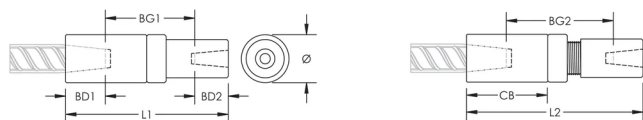

Profondeur de barre 2 (BD2): 18mm

Écartement des barres 1 (BG1): 66mm

Écartement des barres 2 (BG2): 73mm

Corps du coupleur (CB): 51mm

Poids unitaire: 0.31 kg

Conçu pour respecter les normes suivantes: AASHTO;ABNT NBR 8548:1984;ACI 318 type 1 (rendement spécifié de 125 %);ACI 318 type 2 (résistance à la traction spécifiée);ACI 349;ACI 359;AS3600

Quantité par colis: 79

INFORMATIONS PRODUIT COMPLÉMENTAIRES

Bar dimensions and weights listed may vary by region. Coupler sizes not shown may be available by special order. Contact your nVent LENTON representative for more information.

DIAGRAMMES

AVERTISSEMENT

Les produits nVent doivent être installés et utilisés uniquement comme indiqué dans les feuilles d'instructions et les documents de formation de nVent. Les feuilles d'instructions sont disponibles sur www.nvent.com et auprès de votre représentant du service client nVent. Une installation incorrecte, une mauvaise utilisation, une mauvaise application ou tout autre défaut de respect total des instructions et des avertissements de nVent peut entraîner une défaillance du produit, des dommages matériels, des blessures corporelles graves et la mort et/ou annuler votre garantie.

North America

+1.800.753.9221

Option 1 – Customer Care

Option 2 – Technical

Support

Europe

Netherlands:

+31 800-0200135

France:

+33 800 901 793

Europe

Germany:

800 1890272

Other Countries:

+31 13 5835404

APAC

Shanghai:

+ 86 21 2412 1618/19

Sydney:

+61 2 9751 8500

Notre gamme complète de marques:

CADDY

ERICO

HOFFMAN

ILSCO

SCHROFF

TRACHTE