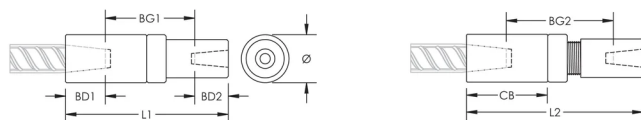

Profondeur de barre 2 (BD2): 18mm

Écartement des barres 1 (BG1): 78mm

Écartement des barres 2 (BG2): 84mm

Corps du coupleur (CB): 61mm

Poids unitaire: 0.58 kg

Conçu pour respecter les normes suivantes: AASHTO;ABNT NBR 8548:1984;ACI 318 type 1 (rendement spécifié de 125 %);ACI 318 type 2 (résistance à la traction spécifiée);ACI 349;ACI 359;AS3600

Quantité par colis: 42

INFORMATIONS PRODUIT COMPLÉMENTAIRES

Bar dimensions and weights listed may vary by region. Coupler sizes not shown may be available by special order. Contact your nVent LENTON representative for more information.

DIAGRAMMES

AVERTISSEMENT

Les produits nVent doivent être installés et utilisés uniquement comme indiqué dans les feuilles d'instructions et les documents de formation de nVent. Les feuilles d'instructions sont disponibles sur www.nvent.com et auprès de votre représentant du service client nVent. Une installation incorrecte, une mauvaise utilisation, une mauvaise application ou tout autre défaut de respect total des instructions et des avertissements de nVent peut entraîner une défaillance du produit, des dommages matériels, des blessures corporelles graves et la mort et/ou annuler votre garantie.

North America

+1.800.753.9221

Option 1 – Customer Care

Option 2 – Technical

Support

Europe

Netherlands:

+31 800-0200135

France:

+33 800 901 793

Europe

Germany:

800 1890272

Other Countries:

+31 13 5835404

APAC

Shanghai:

+ 86 21 2412 1618/19

Sydney:

+61 2 9751 8500

Notre gamme complète de marques:

CADDY

ERICO

HOFFMAN

ILSCO

SCHROFF

TRACHTE