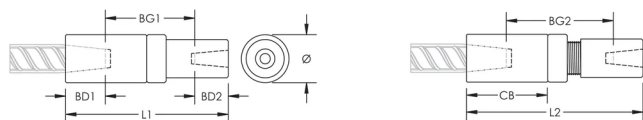

Profondeur de barre 2 (BD2): 24mm

Écartement des barres 1 (BG1): 44mm

Écartement des barres 2 (BG2): 50mm

Corps du coupleur (CB): 61mm

Poids unitaire: 0.54 kg

Conçu pour respecter les normes suivantes: AASHTO;ABNT NBR 8548:1984;ACI 318 type 1 (rendement spécifié de 125 %);ACI 318 type 2 (résistance à la traction spécifiée);ACI 349;ACI 359;AS3600

Quantité par colis: 42

INFORMATIONS PRODUIT COMPLÉMENTAIRES

Bar dimensions and weights listed may vary by region. Coupler sizes not shown may be available by special order. Contact your nVent LENTON representative for more information.

DIAGRAMMES

AVERTISSEMENT

Les produits nVent doivent être installés et utilisés uniquement comme indiqué dans les feuilles d'instructions et les documents de formation de nVent. Les feuilles d'instructions sont disponibles sur www.nvent.com et auprès de votre représentant du service client nVent. Une installation incorrecte, une mauvaise utilisation, une mauvaise application ou tout autre défaut de respect total des instructions et des avertissements de nVent peut entraîner une défaillance du produit, des dommages matériels, des blessures corporelles graves et la mort et/ou annuler votre garantie.

North America

+1.800.753.9221

Option 1 – Customer Care

Option 2 – Technical

Support

Europe

Netherlands:

+31 800-0200135

France:

+33 800 901 793

Europe

Germany:

800 1890272

Other Countries:

+31 13 5835404

APAC

Shanghai:

+ 86 21 2412 1618/19

Sydney:

+61 2 9751 8500

Notre gamme complète de marques:

CADDY

ERICO

HOFFMAN

ILSCO

SCHROFF

TRACHTE