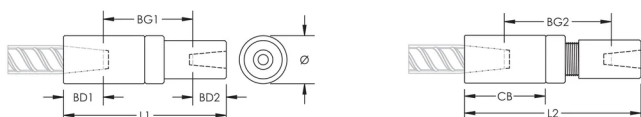

Profondeur de barre 1 (BD1): 35mm

Profondeur de barre 2 (BD2): 18mm

Écartement des barres 1 (BG1): 99mm

Écartement des barres 2 (BG2): 110mm

Corps du coupleur (CB): 76mm

Poids unitaire: 0.92 kg

Conçu pour respecter les normes suivantes: AASHTO;ABNT NBR 8548:1984;ACI 318 type 1 (rendement spécifié de 125 %);ACI 318 type 2 (résistance à la traction spécifiée);ACI 349;ACI 359;AS3600

Quantité par colis: 20

INFORMATIONS PRODUIT COMPLÉMENTAIRES

Bar dimensions and weights listed may vary by region. Coupler sizes not shown may be available by special order. Contact your nVent LENTON representative for more information.

DIAGRAMMES

AVERTISSEMENT

Les produits nVent doivent être installés et utilisés uniquement comme indiqué dans les feuilles d'instructions et les documents de formation de nVent. Les feuilles d'instructions sont disponibles sur www.nvent.com et auprès de votre représentant du service client nVent. Une installation incorrecte, une mauvaise utilisation, une mauvaise application ou tout autre défaut de respect total des instructions et des avertissements de nVent peut entraîner une défaillance du produit, des dommages matériels, des blessures corporelles graves et la mort et/ou annuler votre garantie.

North America

+1.800.753.9221

Option 1 – Customer Care

Option 2 – Technical

Support

Europe

Netherlands:

+31 800-0200135

France:

+33 800 901 793

Europe

Germany:

800 1890272

Other Countries:

+31 13 5835404

APAC

Shanghai:

+ 86 21 2412 1618/19

Sydney:

+61 2 9751 8500

Notre gamme complète de marques:

CADDY

ERICO

HOFFMAN

ILSCO

SCHROFF

TRACHTE