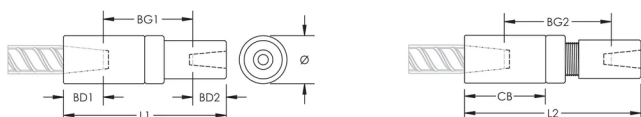

Profondeur de barre 1 (BD1): 37mm

Profondeur de barre 2 (BD2): 35mm

Écartement des barres 1 (BG1): 68mm

Écartement des barres 2 (BG2): 80mm

Corps du coupleur (CB): 80mm

Poids unitaire: 1.23 kg

Conçu pour respecter les normes suivantes: AASHTO;ABNT NBR 8548:1984;ACI 318 type 1 (rendement spécifié de 125 %);ACI 318 type 2 (résistance à la traction spécifiée);ACI 349;ACI 359;AS3600

Quantité par colis: 18

INFORMATIONS PRODUIT COMPLÉMENTAIRES

Bar dimensions and weights listed may vary by region. Coupler sizes not shown may be available by special order. Contact your nVent LENTON representative for more information.

DIAGRAMMES

AVERTISSEMENT

Les produits nVent doivent être installés et utilisés uniquement comme indiqué dans les feuilles d'instructions et les documents de formation de nVent. Les feuilles d'instructions sont disponibles sur www.nvent.com et auprès de votre représentant du service client nVent. Une installation incorrecte, une mauvaise utilisation, une mauvaise application ou tout autre défaut de respect total des instructions et des avertissements de nVent peut entraîner une défaillance du produit, des dommages matériels, des blessures corporelles graves et la mort et/ou annuler votre garantie.

North America

+1.800.753.9221

Option 1 – Customer Care

Option 2 – Technical

Support

Europe

Netherlands:

+31 800-0200135

France:

+33 800 901 793

Europe

Germany:

800 1890272

Other Countries:

+31 13 5835404

APAC

Shanghai:

+ 86 21 2412 1618/19

Sydney:

+61 2 9751 8500

Notre gamme complète de marques:

CADDY

ERICO

HOFFMAN

ILSCO

SCHROFF

TRACHTE