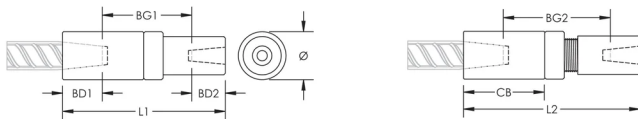

Profondeur de barre 2 (BD2): 21mm

Écartement des barres 1 (BG1): 112mm

Écartement des barres 2 (BG2): 124mm

Corps du coupleur (CB): 90mm

Poids unitaire: 2.07 kg

Conçu pour respecter les normes suivantes: AASHTO;ABNT NBR 8548:1984;ACI 318 type 1 (rendement spécifié de 125 %);ACI 318 type 2 (résistance à la traction spécifiée);ACI 349;ACI 359;AS3600

Quantité par colis: 12

INFORMATIONS PRODUIT COMPLÉMENTAIRES

Bar dimensions and weights listed may vary by region. Coupler sizes not shown may be available by special order. Contact your nVent LENTON representative for more information.

DIAGRAMMES

AVERTISSEMENT

Les produits nVent doivent être installés et utilisés uniquement comme indiqué dans les feuilles d'instructions et les documents de formation de nVent. Les feuilles d'instructions sont disponibles sur www.nvent.com et auprès de votre représentant du service client nVent. Une installation incorrecte, une mauvaise utilisation, une mauvaise application ou tout autre défaut de respect total des instructions et des avertissements de nVent peut entraîner une défaillance du produit, des dommages matériels, des blessures corporelles graves et la mort et/ou annuler votre garantie.

North America

+1.800.753.9221

Option 1 – Customer Care

Option 2 – Technical

Support

Europe

Netherlands:

+31 800-0200135

France:

+33 800 901 793

Europe

Germany:

800 1890272

Other Countries:

+31 13 5835404

APAC

Shanghai:

+ 86 21 2412 1618/19

Sydney:

+61 2 9751 8500

Notre gamme complète de marques:

CADDY

ERICO

HOFFMAN

ILSCO

SCHROFF

TRACHTE