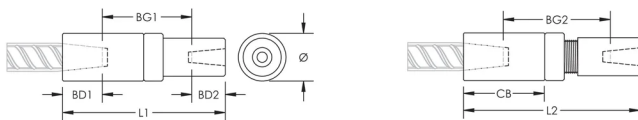

Longueur 2 (L2): 187 mm

Profondeur de barre 1 (BD1): 42mm

Profondeur de barre 2 (BD2): 40mm

Écartement des barres 1 (BG1): 106mm

Écartement des barres 2 (BG2): 118mm

Corps du coupleur (CB): 90mm

Poids unitaire: 1.89 kg

Conçu pour respecter les normes suivantes: AASHTO;ABNT NBR 8548:1984;ACI 318 type 1 (rendement spécifié de 125 %);ACI 318 type 2 (résistance à la traction spécifiée);ACI 349;ACI 359;AS3600

Quantité par colis: 12

INFORMATIONS PRODUIT COMPLÉMENTAIRES

Bar dimensions and weights listed may vary by region. Coupler sizes not shown may be available by special order. Contact your nVent LENTON representative for more information.

DIAGRAMMES

AVERTISSEMENT

Les produits nVent doivent être installés et utilisés uniquement comme indiqué dans les feuilles d'instructions et les documents de formation de nVent. Les feuilles d'instructions sont disponibles sur www.nvent.com et auprès de votre représentant du service client nVent. Une installation incorrecte, une mauvaise utilisation, une mauvaise application ou tout autre défaut de respect total des instructions et des avertissements de nVent peut entraîner une défaillance du produit, des dommages matériels, des blessures corporelles graves et la mort et/ou annuler votre garantie.

North America

+1.800.753.9221

Option 1 – Customer Care

Option 2 – Technical

Support

Europe

Netherlands:

+31 800-0200135

France:

+33 800 901 793

Europe

Germany:

800 1890272

Other Countries:

+31 13 5835404

APAC

Shanghai:

+ 86 21 2412 1618/19

Sydney:

+61 2 9751 8500

Notre gamme complète de marques:

CADDY

ERICO

HOFFMAN

ILSCO

SCHROFF

TRACHTE