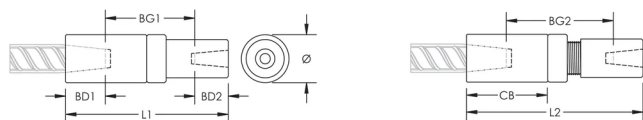

Profondeur de barre 2 (BD2): 24mm

Écartement des barres 1 (BG1): 122mm

Écartement des barres 2 (BG2): 133mm

Corps du coupleur (CB): 102mm

Poids unitaire: 2.71 kg

Conçu pour respecter les normes suivantes: AASHTO;ABNT NBR 8548:1984;ACI 318 type 1 (rendement spécifié de 125 %);ACI 318 type 2 (résistance à la traction spécifiée);ACI 349;ACI 359;AS3600

Quantité par colis: 10

INFORMATIONS PRODUIT COMPLÉMENTAIRES

Bar dimensions and weights listed may vary by region. Coupler sizes not shown may be available by special order. Contact your nVent LENTON representative for more information.

DIAGRAMMES

AVERTISSEMENT

Les produits nVent doivent être installés et utilisés uniquement comme indiqué dans les feuilles d'instructions et les documents de formation de nVent. Les feuilles d'instructions sont disponibles sur www.nvent.com et auprès de votre représentant du service client nVent. Une installation incorrecte, une mauvaise utilisation, une mauvaise application ou tout autre défaut de respect total des instructions et des avertissements de nVent peut entraîner une défaillance du produit, des dommages matériels, des blessures corporelles graves et la mort et/ou annuler votre garantie.

North America

+1.800.753.9221

Option 1 – Customer Care

Option 2 – Technical

Support

Europe

Netherlands:

+31 800-0200135

France:

+33 800 901 793

Europe

Germany:

800 1890272

Other Countries:

+31 13 5835404

APAC

Shanghai:

+ 86 21 2412 1618/19

Sydney:

+61 2 9751 8500

Notre gamme complète de marques:

CADDY

ERICO

HOFFMAN

ILSCO

SCHROFF

TRACHTE