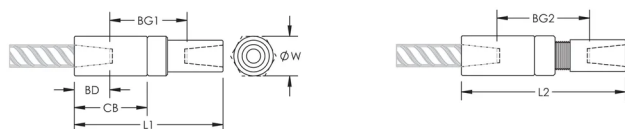

Écartement des barres 1 (BG1): 94mm

Écartement des barres 2 (BG2): 105mm

Corps du coupleur (CB): 102mm

Poids unitaire: 2.19 kg

Conçu pour respecter les normes suivantes: AASHTO;ABNT NBR 8548:1984;ACI 318 type 1 (rendement spécifié de 125 %);ACI 318 type 2 (résistance à la traction spécifiée);ACI 349;ACI 359;AS3600

Quantité par colis: 10

INFORMATIONS PRODUIT COMPLÉMENTAIRES

Bar dimensions and weights listed may vary by region. Coupler sizes not shown may be available by special order. Contact your nVent LENTON representative for more information.

DIAGRAMMES

AVERTISSEMENT

Les produits nVent doivent être installés et utilisés uniquement comme indiqué dans les feuilles d'instructions et les documents de formation de nVent. Les feuilles d'instructions sont disponibles sur www.nvent.com et auprès de votre représentant du service client nVent. Une installation incorrecte, une mauvaise utilisation, une mauvaise application ou tout autre défaut de respect total des instructions et des avertissements de nVent peut entraîner une défaillance du produit, des dommages matériels, des blessures corporelles graves et la mort et/ou annuler votre garantie.

North America

+1.800.753.9221

Option 1 – Customer Care

Option 2 – Technical

Support

Europe

Netherlands:

+31 800-0200135

France:

+33 800 901 793

Europe

Germany:

800 1890272

Other Countries:

+31 13 5835404

APAC

Shanghai:

+ 86 21 2412 1618/19

Sydney:

+61 2 9751 8500

Notre gamme complète de marques:

CADDY

ERICO

HOFFMAN

ILSCO

SCHROFF

TRACHTE