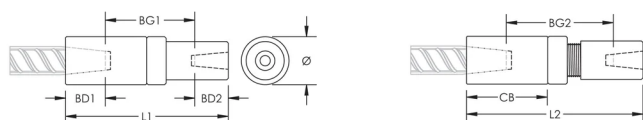

Profondeur de barre 2 (BD2): 55mm

Écartement des barres 1 (BG1): 110mm

Écartement des barres 2 (BG2): 121mm

Corps du coupleur (CB): 105mm

Poids unitaire: 3.37 kg

Conçu pour respecter les normes suivantes: AASHTO;ABNT NBR 8548:1984;ACI 318 type 1 (rendement spécifié de 125 %);ACI 318 type 2 (résistance à la traction spécifiée);ACI 349;ACI 359;AS3600

Quantité par colis: 6

INFORMATIONS PRODUIT COMPLÉMENTAIRES

Bar dimensions and weights listed may vary by region. Coupler sizes not shown may be available by special order. Contact your nVent LENTON representative for more information.

DIAGRAMMES

AVERTISSEMENT

Les produits nVent doivent être installés et utilisés uniquement comme indiqué dans les feuilles d'instructions et les documents de formation de nVent. Les feuilles d'instructions sont disponibles sur www.nvent.com et auprès de votre représentant du service client nVent. Une installation incorrecte, une mauvaise utilisation, une mauvaise application ou tout autre défaut de respect total des instructions et des avertissements de nVent peut entraîner une défaillance du produit, des dommages matériels, des blessures corporelles graves et la mort et/ou annuler votre garantie.

North America

+1.800.753.9221

Option 1 – Customer Care

Option 2 – Technical

Support

Europe

Netherlands:

+31 800-0200135

France:

+33 800 901 793

Europe

Germany:

800 1890272

Other Countries:

+31 13 5835404

APAC

Shanghai:

+ 86 21 2412 1618/19

Sydney:

+61 2 9751 8500

Notre gamme complète de marques:

CADDY

ERICO

HOFFMAN

ILSCO

SCHROFF

TRACHTE