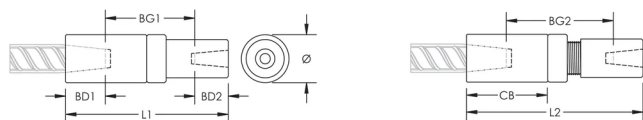

Profondeur de barre 2 (BD2): 52mm

Écartement des barres 1 (BG1): 108mm

Écartement des barres 2 (BG2): 119mm

Corps du coupleur (CB): 106mm

Poids unitaire: 4.4 kg

Conçu pour respecter les normes suivantes: AASHTO;ABNT NBR 8548:1984;ACI 318 type 1 (rendement spécifié de 125 %);ACI 318 type 2 (résistance à la traction spécifiée);ACI 349;ACI 359;AS3600

Quantité par colis: 4

INFORMATIONS PRODUIT COMPLÉMENTAIRES

Bar dimensions and weights listed may vary by region. Coupler sizes not shown may be available by special order. Contact your nVent LENTON representative for more information.

DIAGRAMMES

AVERTISSEMENT

Les produits nVent doivent être installés et utilisés uniquement comme indiqué dans les feuilles d'instructions et les documents de formation de nVent. Les feuilles d'instructions sont disponibles sur www.nvent.com et auprès de votre représentant du service client nVent. Une installation incorrecte, une mauvaise utilisation, une mauvaise application ou tout autre défaut de respect total des instructions et des avertissements de nVent peut entraîner une défaillance du produit, des dommages matériels, des blessures corporelles graves et la mort et/ou annuler votre garantie.

North America

+1.800.753.9221

Option 1 – Customer Care

Option 2 – Technical

Support

Europe

Netherlands:

+31 800-0200135

France:

+33 800 901 793

Europe

Germany:

800 1890272

Other Countries:

+31 13 5835404

APAC

Shanghai:

+ 86 21 2412 1618/19

Sydney:

+61 2 9751 8500

Notre gamme complète de marques:

CADDY

ERICO

HOFFMAN

ILSCO

SCHROFF

TRACHTE