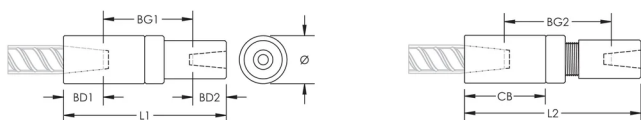

Profondeur de barre 1 (BD1): 53mm

Profondeur de barre 2 (BD2): 52mm

Écartement des barres 1 (BG1): 108mm

Écartement des barres 2 (BG2): 119mm

Corps du coupleur (CB): 106mm

Poids unitaire: 4.23 kg

Conçu pour respecter les normes suivantes: AASHTO;ABNT NBR 8548:1984;ACI 318 type 1 (rendement spécifié de 125 %);ACI 318 type 2 (résistance à la traction spécifiée);ACI 349;ACI 359;AS3600

Quantité par colis: 4

INFORMATIONS PRODUIT COMPLÉMENTAIRES

Bar dimensions and weights listed may vary by region. Coupler sizes not shown may be available by special order. Contact your nVent LENTON representative for more information.

DIAGRAMMES

AVERTISSEMENT

Les produits nVent doivent être installés et utilisés uniquement comme indiqué dans les feuilles d'instructions et les documents de formation de nVent. Les feuilles d'instructions sont disponibles sur www.nvent.com et auprès de votre représentant du service client nVent. Une installation incorrecte, une mauvaise utilisation, une mauvaise application ou tout autre défaut de respect total des instructions et des avertissements de nVent peut entraîner une défaillance du produit, des dommages matériels, des blessures corporelles graves et la mort et/ou annuler votre garantie.

North America

+1.800.753.9221

Option 1 – Customer Care

Option 2 – Technical

Support

Europe

Netherlands:

+31 800-0200135

France:

+33 800 901 793

Europe

Germany:

800 1890272

Other Countries:

+31 13 5835404

APAC

Shanghai:

+ 86 21 2412 1618/19

Sydney:

+61 2 9751 8500

Notre gamme complète de marques:

CADDY

ERICO

HOFFMAN

ILSCO

SCHROFF

TRACHTE