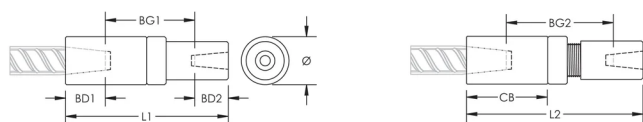

Profondeur de barre 2 (BD2): 45mm

Écartement des barres 1 (BG1): 172mm

Écartement des barres 2 (BG2): 193mm

Corps du coupleur (CB): 148mm

Poids unitaire: 9.57 kg

Conçu pour respecter les normes suivantes: AASHTO;ABNT NBR 8548:1984;ACI 318 type 1 (rendement spécifié de 125 %);ACI 318 type 2 (résistance à la traction spécifiée);ACI 349;ACI 359;AS3600

Quantité par colis: 2

INFORMATIONS PRODUIT COMPLÉMENTAIRES

Bar dimensions and weights listed may vary by region. Coupler sizes not shown may be available by special order. Contact your nVent LENTON representative for more information.

DIAGRAMMES

AVERTISSEMENT

Les produits nVent doivent être installés et utilisés uniquement comme indiqué dans les feuilles d'instructions et les documents de formation de nVent. Les feuilles d'instructions sont disponibles sur www.nvent.com et auprès de votre représentant du service client nVent. Une installation incorrecte, une mauvaise utilisation, une mauvaise application ou tout autre défaut de respect total des instructions et des avertissements de nVent peut entraîner une défaillance du produit, des dommages matériels, des blessures corporelles graves et la mort et/ou annuler votre garantie.

North America

+1.800.753.9221

Option 1 – Customer Care

Option 2 – Technical

Support

Europe

Netherlands:

+31 800-0200135

France:

+33 800 901 793

Europe

Germany:

800 1890272

Other Countries:

+31 13 5835404

APAC

Shanghai:

+ 86 21 2412 1618/19

Sydney:

+61 2 9751 8500

Notre gamme complète de marques:

CADDY

ERICO

HOFFMAN

ILSCO

SCHROFF

TRACHTE