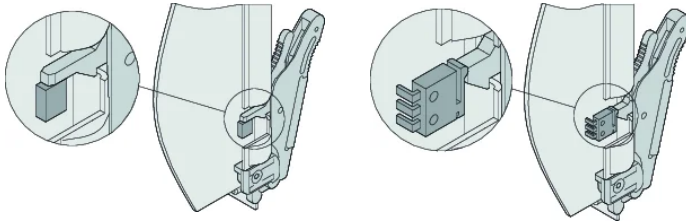

ATCA| Face avant, avec ressort de précontrainte

Face avant AdvancedTCA pour poignée IEA avec ressort (à poussoir ou à levier) avec embout moulé en profilé aluminium ou acier inoxydable.

CERTIFICATIONS

FONCTIONS

Face avant (renforcée avec embout moulé sous pression)

Poignée IEA ATCA avec ressort de maintien en position ouverte

Joint textile CEM et visserie de fixation

SPÉCIFICATIONS

Largeur du rack:	6HP
Hauteur du rack:	8U
Type accessoire:	Face avant
Type de produit:	Face avant

Table 1/2

Référence catalogue	Matériau	Finition	Quantité par colis	Finition avant	Face d'appui	Profondeur (D)
20818-160	Acier inoxydable		1	Finition brute	Finition brute	1mm

Référence catalogue	Matériau	Finition	Quantité par colis	Finition avant	Face d'appui	Profondeur (D)
20818-169	Aluminium	Passivé	1	Finition brute	Finition brute	1mm
20818-161	Acier inoxydable		1	Finition brute	Finition brute	1mm
20818-170	Aluminium	Passivé	1	Finition brute	Finition brute	1mm

Table 2/2

Référence catalogue	Hauteur (H)	Largeur (W)
20818-160	323.15mm	28.95mm
20818-169	323.15mm	28.95mm
20818-161	323.15mm	28.95mm
20818-170	323.15mm	28.95mm

DIAGRAMMES

AVERTISSEMENT

Les produits nVent doivent être installés et utilisés uniquement comme indiqué dans les feuilles d'instructions et les documents de formation de nVent. Les feuilles d'instructions sont disponibles sur www.nvent.com et auprès de votre représentant du service client nVent. Une installation incorrecte, une mauvaise utilisation, une mauvaise application ou tout