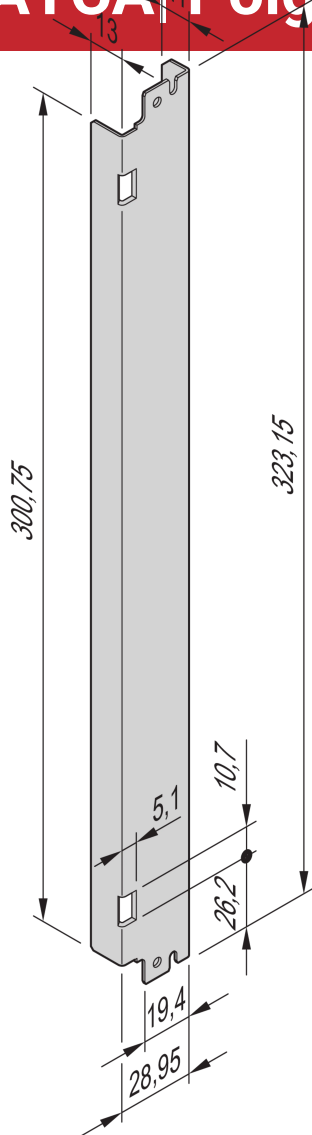

ATCA | Poignée IEA, sans ressort

Poignée IEA à poussoir ou à levier.

CERTIFICATIONS

FONCTIONS

Mécanique d'insertion/d'extraction innovante

Conformément à PICMG 3.0 R2.0

Pour faces avant en acier inoxydable et aluminium

Conception ergonomique

Verrouillage sécurisé

Poignée à levier ou à poussoir AdvancedTCA IEA

Sans chargement à ressort

SPÉCIFICATIONS

Type de produit: Poignée

Matériau: Acier

Table 1/1

Référence catalogue	Type	Quantité par colis	Type de poignée
20818-121	Haut	10	Poussoir
20818-124	Fond	10	Levier
20818-122	Fond	10	Poussoir
20818-123	Haut	10	Levier

AVERTISSEMENT

Les produits nVent doivent être installés et utilisés uniquement comme indiqué dans les feuilles d'instructions et les documents de formation de nVent. Les feuilles d'instructions sont disponibles sur www.nvent.com et auprès de votre représentant du service client nVent. Une installation incorrecte, une mauvaise utilisation, une mauvaise application ou tout autre défaut de respect total des instructions et des avertissements de nVent peut entraîner une défaillance du produit, des dommages matériels, des blessures corporelles graves et la mort et/ou annuler votre garantie.