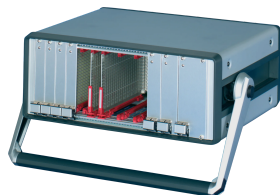

CompacPRO | Poignée-béquille

La poignée-béquille peut être utilisée pour transporter ou incliner un coffret.

CERTIFICATIONS

FONCTIONS

Charge admissible 20 kg

Poignée de transport réglable par incréments de 30° via bouton poussoir

Corps de poignée poudré

La poignée permet à un utilisateur d'avoir une meilleure vue sur la face avant du coffret en cas d'utilisation sur table

SPÉCIFICATIONS

- Compatible avec:** Coffrets
Famille de produits: CompacPRO
Type de produit: Poignée