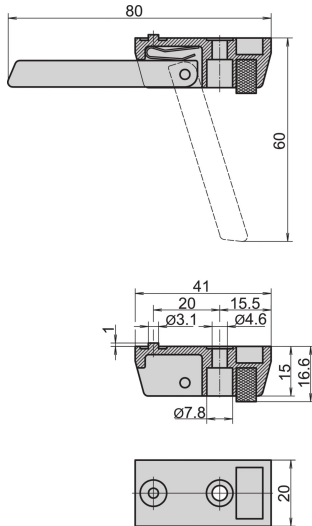

Pied moulé

Les pieds-béquilles en aluminium moulé peuvent être fixés sous le coffret. Disponible avec ou sans fonction de béquille. Couleur RAL 9006 Blanc Aluminium.

CERTIFICATIONS

FONCTIONS

Le positionnement du coffret est sécurisé par des inserts en caoutchouc antidérapants

Pour remplacer les pieds standard

Charge admissible : 50 kg par pied, poids maximal du coffret 40 kg

Des trous de fixation sont prévus sous le coffret

SPÉCIFICATIONS

Matériau:	Aluminium
Compatible avec:	Coffrets
Famille de produits:	RatiopacPRO; RatiopacPRO Air; CompacPRO; PropacPRO; Inpac
Type de produit:	Pied
Couleur:	Argent

Référence catalogue	Quantité par colis	Code couleur	Type
10603-001	1	RAL 9006	Pied, Sans relevage
10603-002	1	RAL 9006	Pied, Avec relevage

INFORMATIONS PRODUIT COMPLÉMENTAIRES

La livraison s'effectue par multiple du nombre de pièces indiqué. La tarification affichée est à l'unité.

Veillez noter que certains articles sont livrés selon des tailles de lots définies (SPQ, par ex. 5 pièces, 10 pièces, 50 pièces, etc.). Dans le cas d'une quantité commandée différente (par ex. 2 pièces), la quantité pourra être automatiquement augmentée à la taille de lot supérieure = lot de livraison standard.