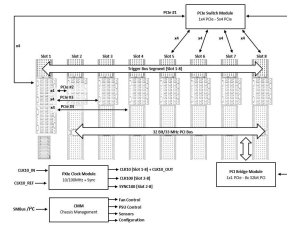

Système PXI Express, 4 U, 8 slots, Gen 3

RÉFÉRENCE CATALOGUE

14579-030

Châssis sur table PXI Express pour un régulateur de système PXI Express avec une largeur maximale 16 F et 7 cartes PXI ou PXI Express avec une largeur de 4 F.

CERTIFICATIONS

FONCTIONS

Châssis de table PXI Express, 4 U, 44 F

1 slot système PXIe et 7 slots hybrides

Commutation PCIe Gen 3 ultra-haute performance avec un emplacement système à quatre liens (4x4) par défaut

Type: Sur table

Type de cartes fond de panier: PXI Express, configuration 4 liaisons

Transfert de données: PCIe Gen3

Alimentation par slot: 50W

Tension d'entrée CA: 100 – 240V

Direction de la circulation d'air: Du bas vers l'arrière