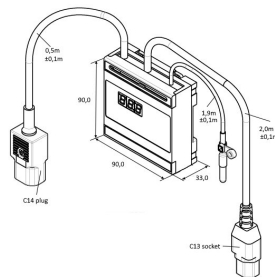

Régulateur de la vitesse des ventilateurs (kit)

RÉFÉRENCE CATALOGUE

20118-900

Convient à tous les ventilateurs et unités de ventilation AC (jusqu'à 300 W) avec fiche IEC 60320C13 (plug-and-play).

Veillez commander séparément le câble le câble secteur.

CERTIFICATIONS

FONCTIONS

Le capteur externe peut être réglé à un point de mesure souhaité

Sortie collecteur ouvert (paramétrable) – Sortie alarme (active/passive) – Ventilateurs DC (sortie PWM) – Affichage déporté (via écran d'affichage numérique en option sur face avant)

Se monte sur la traverse support fournie

Convient à tous les ventilateurs et unités de ventilation AC (jusqu'à 300 W) avec fiche IEC 60320C13 (plug-and-play)

Réglage simple de la température de commutation (avec bouton et affichage numérique)

Le câble d'entrée du courant / câble secteur peut être choisi en fonction des exigences du projet : SCHUKO-UTE / IEC / BS

ATTRIBUTS DU PRODUIT

Type de produit: Module de régulation du ventilateur

Compatible avec: Varistar CP

Matériau: Plastique

Net Weight: 0.588kg