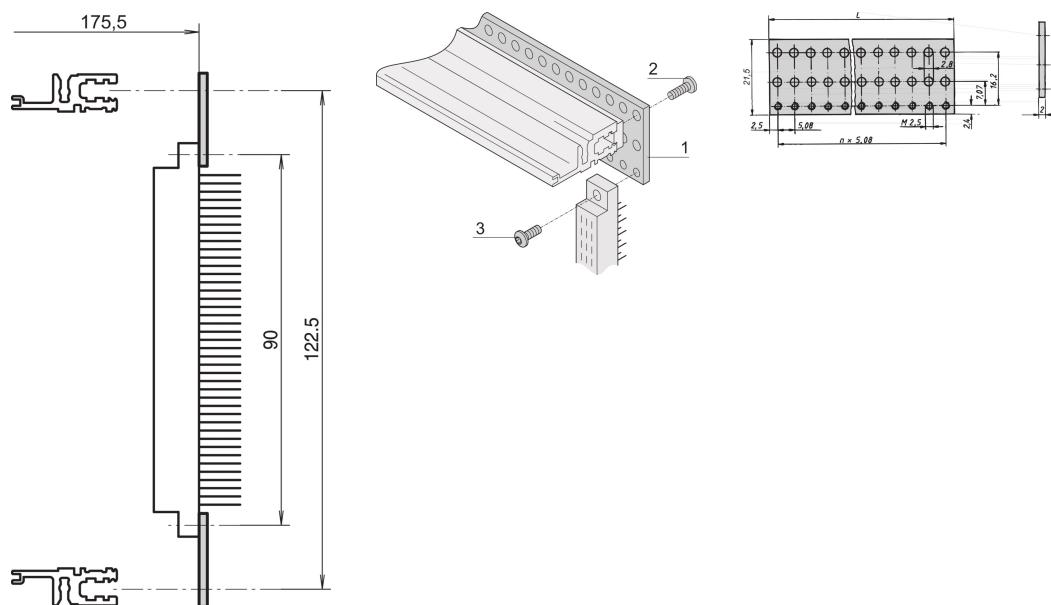

Glissière EuropacPRO perforée pour connecteur, selon EN 60603-2 et DIN 41612, 28 F

RÉFÉRENCE CATALOGUE

20822-049

Glissière plate perforée pour le montage du connecteur sur glissières horizontales VT, selon EN 60603-2 and DIN 41612.

CERTIFICATIONS

FONCTIONS

En conjonction avec les glissières horizontales arrière, VT

Pour le montage de connecteurs selon EN 60603-2, DIN 41612

ATTRIBUTS DU PRODUIT

Largeur du rack: 28HP

Quantité par colis: 4

Finition: Passivé

Longueur: 142.24mm

Matériau: Aluminium

Famille de produits: EuropacPRO; RatiopacPRO; RatiopacPRO Air; CompacPRO; PropacPRO

Type de produit: Glissière perforée

Compatible avec: Bacs à cartes; Coffrets