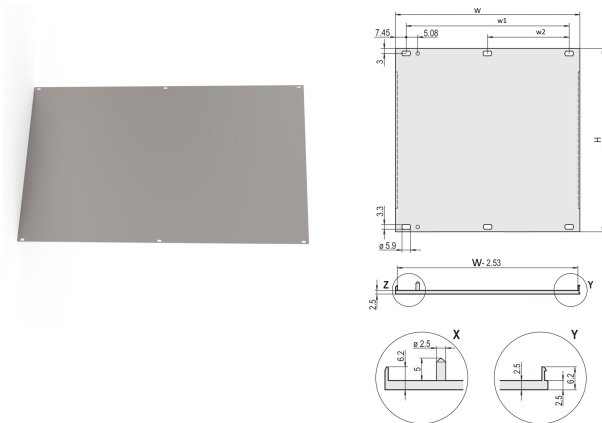

Face avant, profil en U, blindage réalisable a posteriori, 6 U, 84 F, 2,5 mm, Al, face avant anodisée, face d'appui conductrice

RÉFÉRENCE CATALOGUE

20848-189

Face avant en U pour joint textile CEM.

CERTIFICATIONS

FONCTIONS

en U, face avant, Aluminium, 2,5 mm, face vue anodisée, face d'appui conductrice

Pour joint textile CEM

ATTRIBUTS DU PRODUIT

Hauteur du rack: 6U

Largeur du rack: 84HP

Quantité par colis: 1

Type accessoire: Face avant