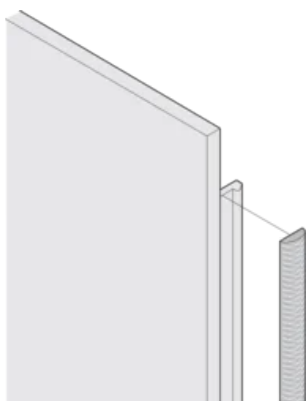

Type de produit: Kit de blindage

Compatible avec: Bacs à cartes; Coffrets; Faces avant

Gross Weight: 0.101kg

INFORMATIONS PRODUIT COMPLÉMENTAIRES

Des joints CEM (textile) sont requis pour le blindage des faces avant.

DIAGRAMMES

AVERTISSEMENT

Les produits nVent doivent être installés et utilisés uniquement comme indiqué dans les feuilles d'instructions et les documents de formation de nVent. Les feuilles d'instructions sont disponibles sur www.nvent.com et auprès de votre représentant du service client nVent. Une installation incorrecte, une mauvaise utilisation, une mauvaise application ou tout autre défaut de respect total des instructions et des avertissements de nVent peut entraîner une défaillance du produit, des dommages matériels, des blessures corporelles graves et la mort et/ou annuler votre garantie.

North America

All locations
+1.763.422.2661
Chat with us:
nvent.com/schroff

Europe

Straubenhardt, Germany
+49.7082.794.0
Betschdorf, France
+33.3.88.90.64.90
Warsaw, Poland
+48.22.209.98.35
Assago, Italy
+39.02.932.7141
Chat with us:
nvent.com/schroff

Asia

Shanghai, China
+86.21.2412.6943
Qingdao, China
+86.532.8771.6101
Singapore
+65.6768.5800
Shin-Yokohama, Japan
+81.45.476.0271
Chat with us:
nvent.com/schroff

Middle East & India

Dubai, United Arab
Emirates
+971.4.378.1700
Bangalore, India
+91.80.6715.2001
Istanbul, Turkey
+90.216.250.7374
Chat with us:
nvent.com/schroff

Notre gamme complète de marques:

CADDY ERICO HOFFMAN ILSCO SCHROFF TRACHTE