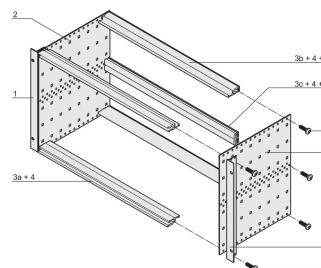

Kit bac à cartes EuropacPRO 19" pour carte fond de panier, blindage a posteriori, 6 U, 475 mm

RÉFÉRENCE CATALOGUE

24563-436

Bac à cartes sans blindage pour montage de carte fond de panier.

CERTIFICATIONS

FONCTIONS

Bac à cartes avec flancs type F (« flexible »), avec équerres 19", support 19" réglable en profondeur vendu séparément (non inclus dans les articles livrés)

Glissière horizontale arrière pour montage des cartes fond de panier avec bande isolante

Dimensions intérieures et extérieures selon : IEC 60297-3-100, -101, IEEE 1101.1

ATTRIBUTS DU PRODUIT

Hauteur du rack: 6U

Profondeur: 475mm

Quantité par colis: 1

Pour montage: Carte fond de panier

Profondeur de la carte: 160mm; 220mm; 280mm; 340mm