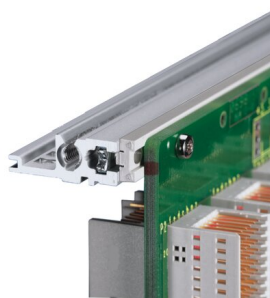

Kit bac à cartes EuropacPRO 19" pour carte fond de panier, blindage a posteriori, 6 U, 475 mm

RÉFÉRENCE CATALOGUE

24563-436

Bac à cartes sans blindage pour montage de carte fond de panier.

CERTIFICATIONS

FONCTIONS

Bac à cartes avec flancs type F (« flexible »), avec équerres 19", support 19" réglable en profondeur vendu séparément (non inclus dans les articles livrés)

Glissière horizontale arrière pour montage des cartes fond de panier avec bande isolante

Dimensions intérieures et extérieures selon : IEC 60297-3-100, -101, IEEE 1101.1

ATTRIBUTS DU PRODUIT

Hauteur du rack: 6U

Profondeur: 475mm

Quantité par colis: 1

Pour montage: Carte fond de panier

Profondeur de la carte: 160mm; 220mm; 280mm; 340mm

Type de joint: Acier inoxydable EMC (réalisable à postériori)

Poignée incluse: Non

Fixation: Rack

Conformité: CEI 60297-3-103

Blindage électromagnétique: Non

Finition: Anodisé; Passivé

Matériau: Aluminium

Type de produit: Bacs à cartes / Châssis