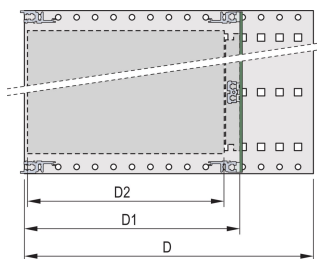

Kit bac à cartes EuropacPRO 19" pour carte fond de panier, blindage a posteriori, 6 U, 475 mm

RÉFÉRENCE CATALOGUE

24563-436

Bac à cartes sans blindage pour montage de carte fond de panier.

CERTIFICATIONS

FONCTIONS

Bac à cartes avec flancs type F (« flexible »), avec équerres 19", support 19" réglable en profondeur vendu séparément (non inclus dans les articles livrés)

Glissière horizontale arrière pour montage des cartes fond de panier avec bande isolante

Aluminium

IP 20 conformément à la norme IEC 60529

Modifications telles que découpes, traitement de surface ou dimensions différentes disponibles

Livraison dans un emballage plat peu encombrant

Profilés horizontaux de type « Light »

Dimensions intérieures et extérieures selon : IEC 60297-3-100, -101, IEEE 1101.1

ATTRIBUTS DU PRODUIT

Hauteur du rack: 6U

Profondeur: 475mm

Quantité par colis: 1

Pour montage: Carte fond de panier

Profondeur de la carte: 160mm; 220mm; 280mm; 340mm