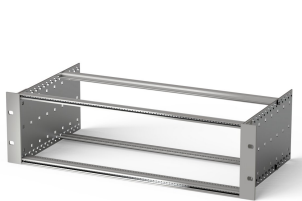

Kit bac à cartes EuropacPRO 19" pour carte fond de panier, blindage a posteriori, 6 U, 475 mm

RÉFÉRENCE CATALOGUE

24563-436

Bac à cartes sans blindage pour montage de carte fond de panier.

CERTIFICATIONS

FONCTIONS

Bac à cartes avec flancs type F (« flexible »), avec équerres 19", support 19" réglable en profondeur vendu séparément (non inclus dans les articles livrés)

Glissière horizontale arrière pour montage des cartes fond de panier avec bande isolante

Dimensions intérieures et extérieures selon : IEC 60297-3-100, -101, IEEE 1101.1

ATTRIBUTS DU PRODUIT

Hauteur du rack: 6U

Profondeur: 475mm

Quantité par colis: 1

Pour montage: Carte fond de panier

Profondeur de la carte: 160mm; 220mm; 280mm; 340mm

Type de joint: Acier inoxydable EMC (réalisable à postériori)

Poignée incluse: Non

Fixation: Rack

Conformité: CEI 60297-3-103

Blindage électromagnétique: Non

Finition: Anodisé; Passivé

Matériau: Aluminium

Type de produit: Bacs à cartes / Châssis