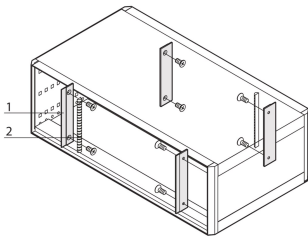

Kit de blindage RatiopacPRO CEM, de la face avant au flanc, 3 U

RÉFÉRENCE CATALOGUE

24571-331

Pour blindage vertical CEM entre une face avant ou arrière et un flanc. Le support peut être vissé sur le flanc et accepte les blindages textiles ou en acier inoxydable.

CERTIFICATIONS

FONCTIONS

Pour blindage vertical CEM entre une face avant/arrière et un flanc

Quantité suffisante pour un coffret

ATTRIBUTS DU PRODUIT

Hauteur du rack: 3U

Quantité par colis: 1

Matériau: Aluminium; Élastomère thermoplastique; Acier inoxydable; Laiton