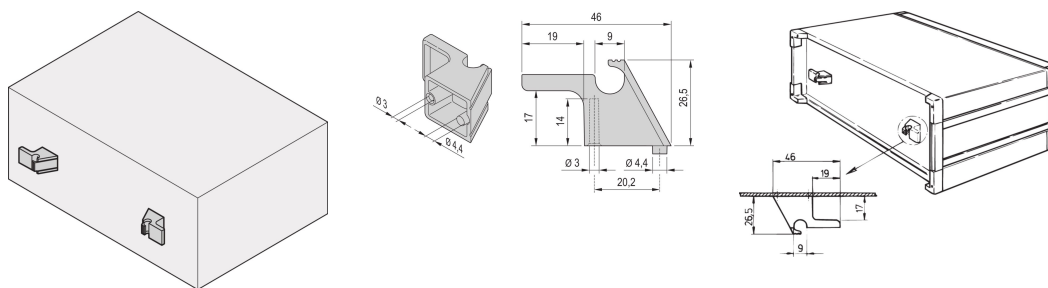

Enrouleur de câble pour coffrets

RÉFÉRENCE CATALOGUE

24575-800

Le support de câble permet la fixation du câblage. Peut être monté sur une face arrière.

CERTIFICATIONS

FONCTIONS

Le support permet de fixer le câble

ATTRIBUTS DU PRODUIT

Type de produit: Support de câblage

Famille de produits: RatiopacPRO; RatiopacPRO Air; PropacPRO; CompacPRO

Type: Support de câblage

Compatible avec: Coffrets

Matériau: ABS

Couleur: Gris anthracite