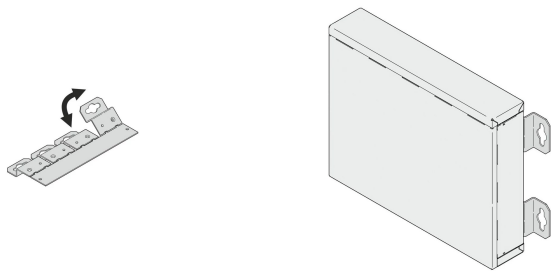

Support de fixation murale ou sur table

RÉFÉRENCE CATALOGUE

24820-005

Le support permet de monter un coffret Interscale sur un mur ou de laisser un espace entre la surface de montage et la paroi arrière.

CERTIFICATIONS

FONCTIONS

Possibilité de monter /de démonter le coffret tandis que l'équerre est montée

Fournit un espace libre de 14 mm par rapport à la surface de montage pour la gestion du câblage

Support pour montage mural ou encastré

ATTRIBUTS DU PRODUIT

Type de produit: Support

Famille de produits: Interscale

Matériau: Acier

Finition: Aluzinc

Quantité par colis: 4

Net Weight: 0.168kg

INFORMATIONS PRODUIT COMPLÉMENTAIRES