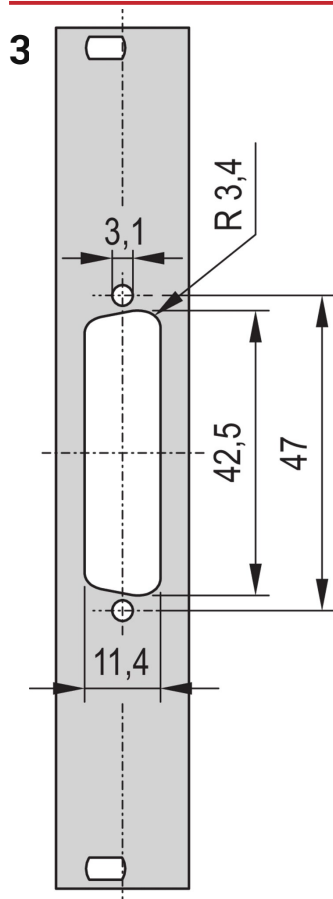

Face avant 19" avec découpe Sub-D 1 x 25-pin, 3 U, 4 F, 2,5 mm, Aluminium, RAL 7035

RÉFÉRENCE CATALOGUE

Face avant 19" avec découpe SUB-D ou découpe FDDI.

CERTIFICATIONS

FONCTIONS

Face avant 19" avec découpe Sub-D, Type ST 3 ou FDDI

ATTRIBUTS DU PRODUIT

Hauteur du rack: 3U

Largeur du rack: 4HP

Type accessoire: Face avant

Quantité par colis: 1

Finition avant: Peint

Face d'appui: Conducteur

Nombre de broches: (1) 25

Code couleur: RAL 7035

Profondeur (D): 2.5mm

Finition: Revêtement poudré

Hauteur (H): 128.4mm

Matériau: Aluminium

Type de produit: Face avant

Largeur (W): 19.98mm

Net Weight: 0.014kg