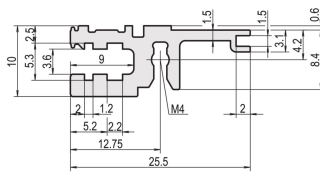

Profilé horizontal, avant, type L-OD, allégé, sans lèvre, 84 F

RÉFÉRENCE CATALOGUE

34560-084

Combinations of horizontal rails and side panels

		"4" can be combined		"3" combination not recommended	
Horizontal rail	Standard 6 U	-	+	+	+
	Standard 6 U (with 2x3 U)	+	+	+	+
	Standard 6 U (with 2x3 U)	+	+	+	+
Horizontal rail	Standard 6 U (with 2x3 U)	+	+	-	-
	Standard 6 U (with 2x3 U)	+	+	-	-
Horizontal rail	Light 1 U				
	Double 2 U				
	Heavy 3 U				
	Edge 4 U				

Le profilé horizontal sans lèvre permet l'installation d'une face avant 6 U sur un bac à cartes divisé en 2 x 3 U.

CERTIFICATIONS

FONCTIONS

A monter à l'arrière d'une face avant pleine largeur

< 28 F sans marquage

Sans lèvre (L-OD)

Profilé aluminium, finition anodisée, surface de contact conductrice

ATTRIBUTS DU PRODUIT

Largeur du rack: 84HP

Quantité par colis: 1

Finition: Anodisé

Longueur: 431.8mm

Matériau: Aluminium

Veuillez noter que certains articles sont livrés selon des tailles de lots définies (SPQ, par ex. 5 pièces, 10 pièces, 50 pièces, etc.). Dans le cas d'une quantité commandée différente (par ex. 2 pièces), la quantité pourra être automatiquement augmentée à la taille de lot supérieure = lot de livraison standard.