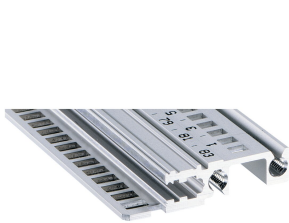

Profilé horizontal, avant, type H-LD, haute rigidité, lèvre allongée, pour application IEEE, 42 F

RÉFÉRENCE CATALOGUE

34560-342

Combinations of horizontal rails and side panels

*+ can be combined, - combination not recommended

Horizontal rail	-	+	+	+
Horizontal rail	+	+	+	+
Horizontal rail	+	+	-	-
Side panel				
	Light r.1	Flouless r.2	Heavy r.3	Rugged r.4

Light r.1 is highlighted in green.

La glissière horizontale avec une lèvre allongée permet l'utilisation de poignées d'insertion / d'extraction IEEE.

CERTIFICATIONS

FONCTIONS

Pour modules enfichables avec poignée IEEE

Lèvre allongée (H-LD)

Montage en haut et en bas

Pour systèmes CPCI et VME64x

Profilé aluminium, finition anodisée, surface de contact conductrice

ATTRIBUTS DU PRODUIT

Largeur du rack: 42HP

Quantité par colis: 1

Finition: Anodisé

Longueur: 218.44mm

Matériau: Aluminium

Famille de produits: EuropacPRO; RatiopacPRO; RatiopacPRO Air; CompacPRO; PropacPRO

Type de produit: Profil horizontal