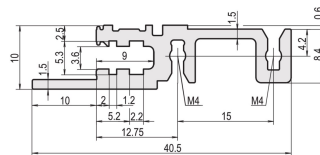

Profilé horizontal, avant, type H-LD, haute rigidité, lèvre allongée, pour application IEEE, 42 F

RÉFÉRENCE CATALOGUE

34560-342

Combinations of horizontal rails and side panels

*+ can be combined, - combination not recommended

Horizontal rail	-	+	+	+
Horizontal rail	+	+	+	+
Horizontal rail	+	+	-	-
Side panel				
	Light r.1	Flouless r.2	Heavy r.3	Rugged r.4

Light r.1 is highlighted in green.

La glissière horizontale avec une lèvre allongée permet l'utilisation de poignées d'insertion / d'extraction IEEE.

ATTRIBUTS DU PRODUIT

Largeur du rack: 42HP

Quantité par colis: 1

Finition: Anodisé

Longueur: 218.44mm

Matériau: Aluminium

Famille de produits: EuropacPRO; RatiopacPRO; RatiopacPRO Air; CompacPRO; PropacPRO

Type de produit: Profil horizontal

Veillez noter que certains articles sont livrés selon des tailles de lots définies (SPQ, par ex. 5 pièces, 10 pièces, 50 pièces, etc.). Dans le cas d'une quantité commandée différente (par ex. 2 pièces), la quantité pourra être automatiquement augmentée à la taille de lot supérieure = lot de livraison standard.