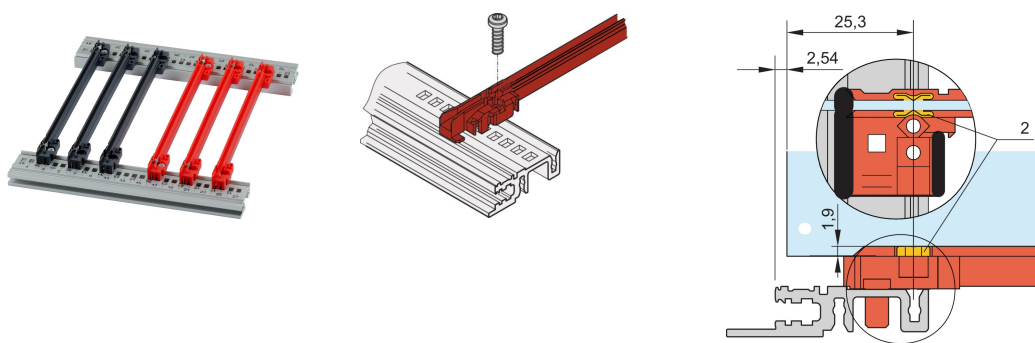

Guide-cartes type accessoire, PC, 220 mm, largeur de rainure 2 mm, gris

RÉFÉRENCE CATALOGUE

64568-166

Nouvelle génération de guide-cartes de type Accessoire pour PCB ou unités enfichables. Forme une interface fiable entre les mécaniques de bac à cartes et les sous-ensembles.

CERTIFICATIONS

FONCTIONS

NOUVELLE génération de guide-cartes en plastique de type accessoire pour un maintien fiable des cartes ou des modules enfichables

Stabilité significativement accrue, grâce à une conception optimisée et un matériau (PC) de haute qualité

Propriétés de sécurité incendie améliorées, répond à toutes les exigences EN 45545-2 R22, R23 et R24 avec HL3

« sans halogène », conformément à la norme IEC 61249-2-21

Fixation possible sur des profils (aluminium extrudé) ou des plaques d'épaisseur 1,5 mm

Possibilité de visser les guide-cartes sur les profilés horizontaux de types H et R, pour des exigences de tenue aux chocs et aux vibrations plus élevées.

Clip ESD disponible en option pour un contact conducteur entre le circuit imprimé et le profil